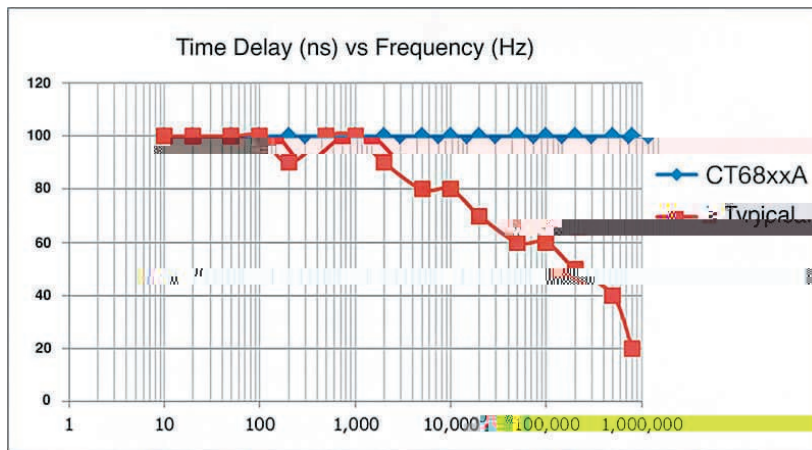

3

deskew function

HIOKI CT68xxA
PW8001

HIOKI

4

HIOKI CT68XXA