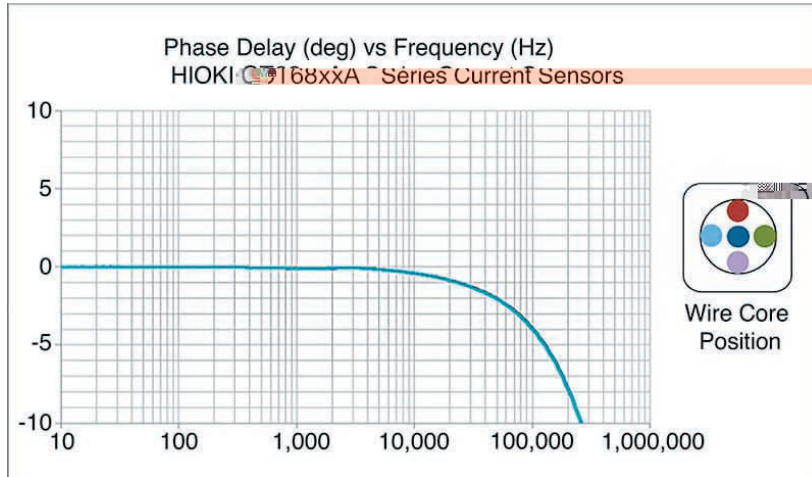

HIOKI

6 HIOKI CT68XXA