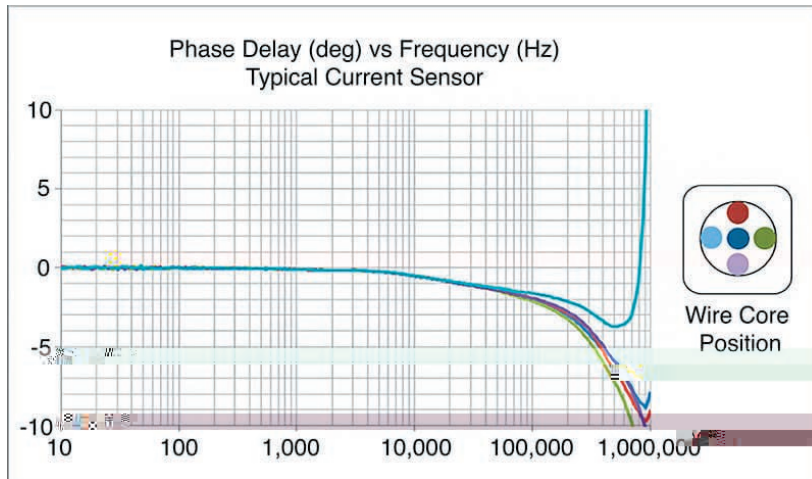

7

HIOKI

HIOKI

DC